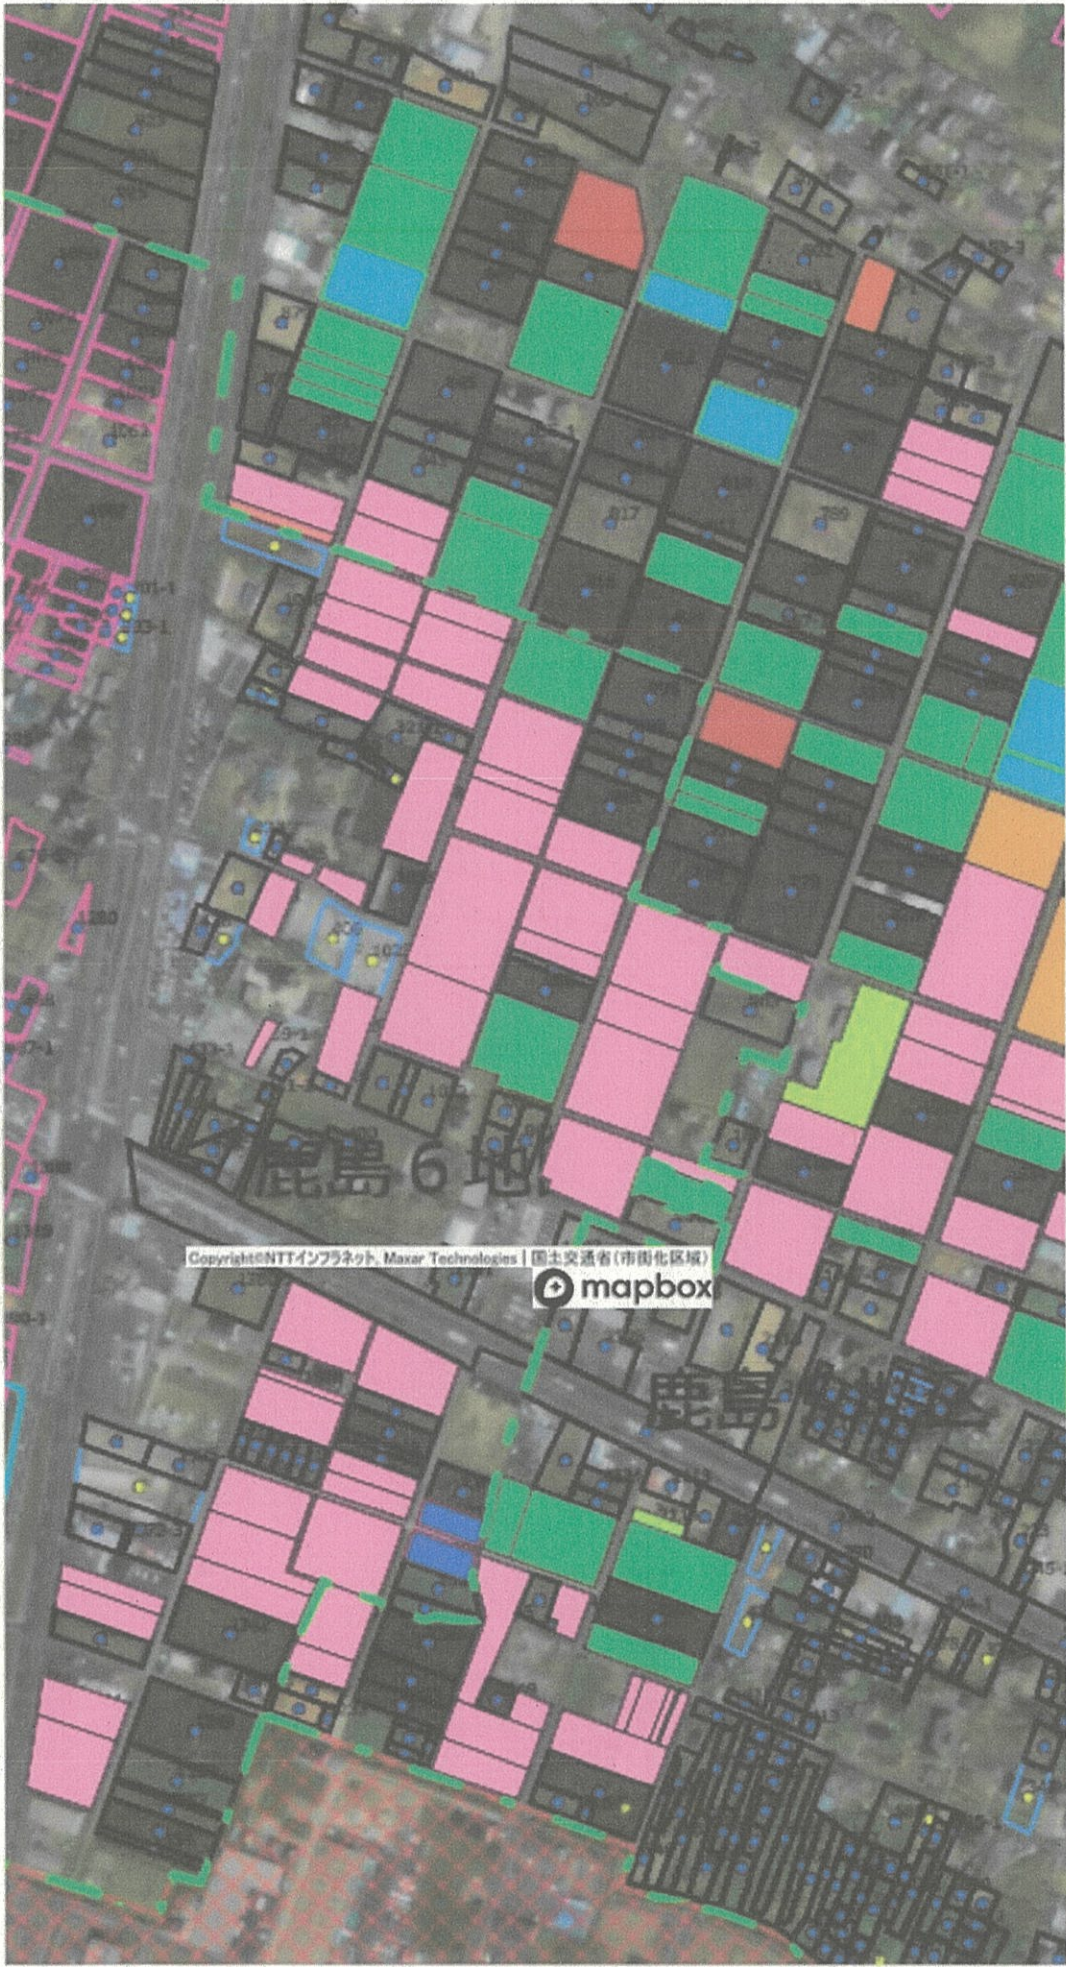

- 担い手1
- 担い手9
- 担い手14
- 担い手15
- 担い手8
- 利用者1
- 担い手4
- 担い手13
- 担い手3
- 担い手7
- 担い手2

- 担い手 1
- 担い手 14
- 担い手 8

鹿島5地区

Copyright © NTTインフラネオ, Maxar Technologies | 国土交通省(市街化区域) mapbox

- 拙い丁 6
- 拙い丁 14
- 利用者 1
- 拙い手 13
- 拙い手 3

Copyright © 2023 NTT Data Maxar Technologies | 国土交通省 (市街北区域) 

■ 掛い手5