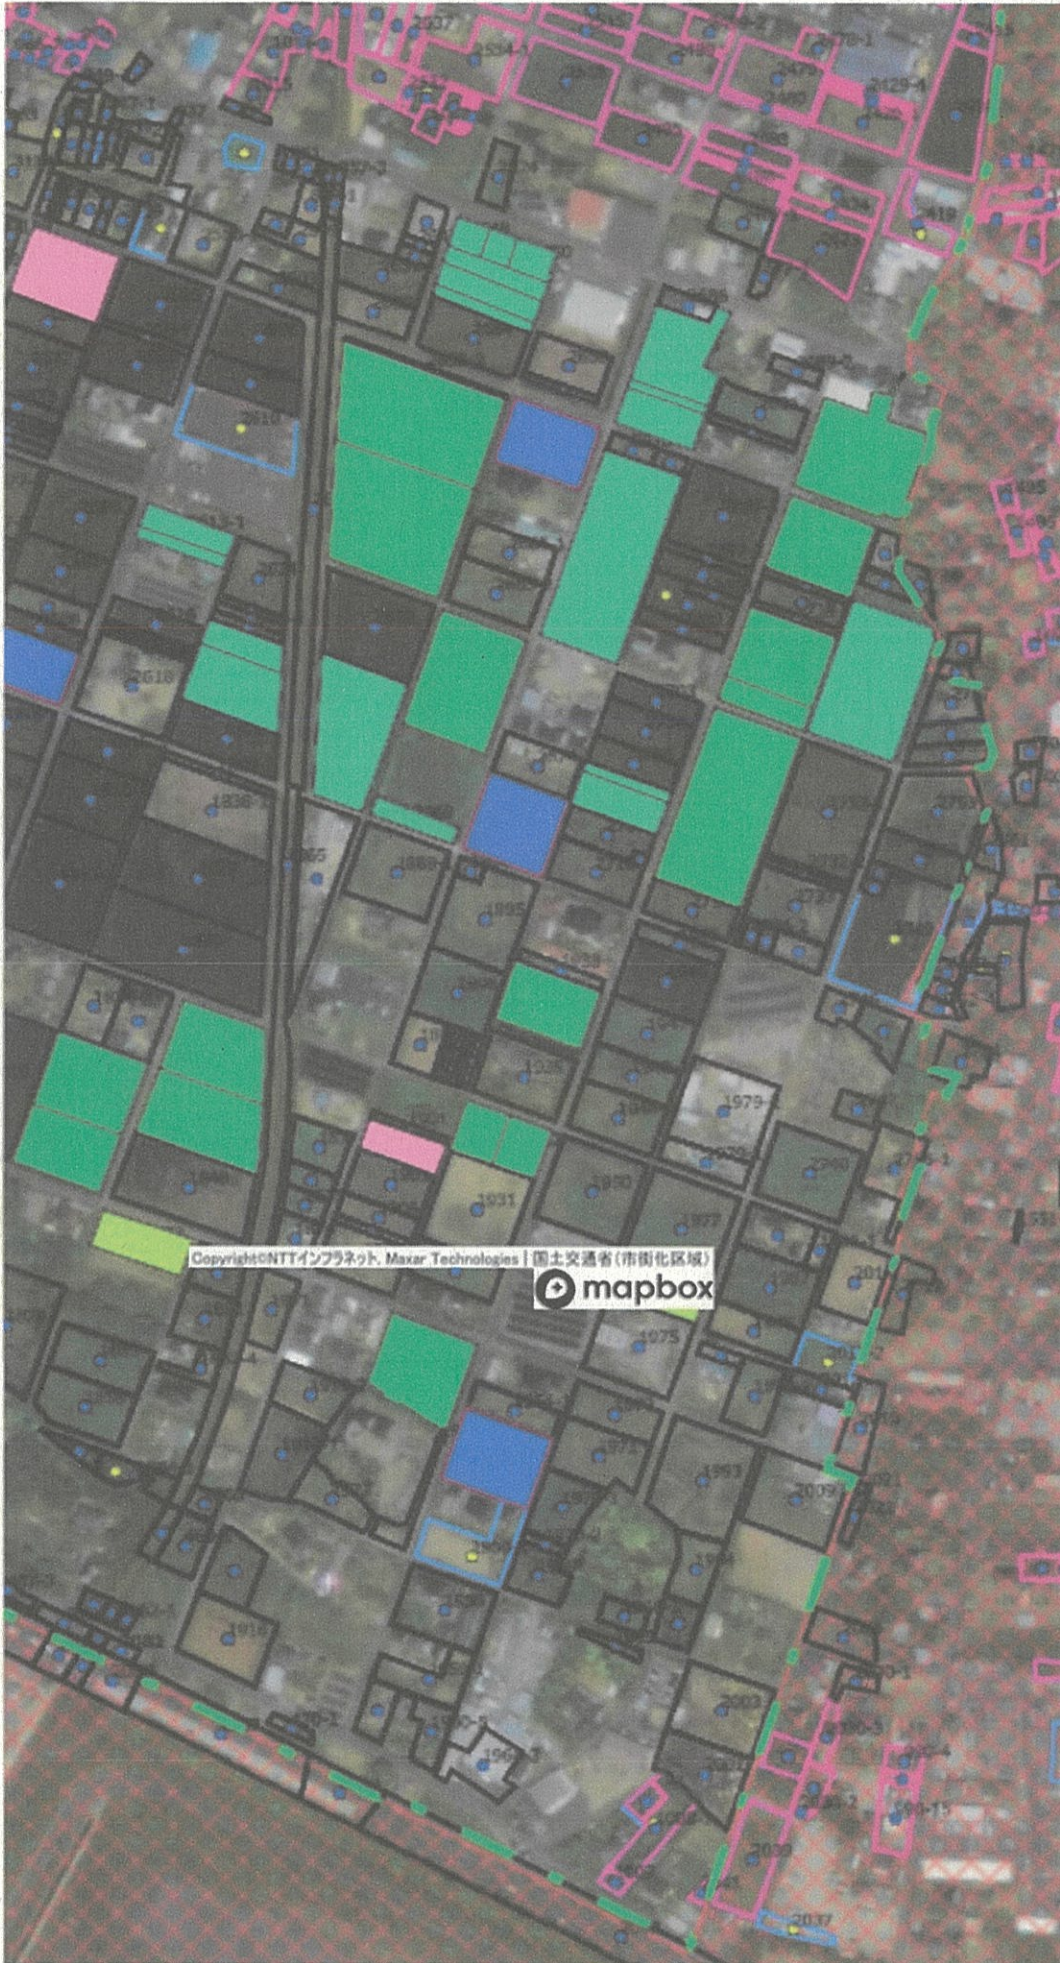

- 担い手1
- 担い手9
- 担い手14
- 担い手15
- 担い手8
- 利用者1
- 担い手4
- 担い手13
- 担い手3
- 担い手7
- 担い手2

- 担い手 1
- 担い手 14
- 担い手 8

鹿島5地区

Copyright © NTTインフラネオ, Maxar Technologies | 国土交通省(市街化区域) mapbox

- 拙い丁 6
- 拙い丁 14
- 利用者 1
- 拙い手 13
- 拙い手 3

Copyright © 2023 NTT Data Maxar Technologies | 国土交通省 (市街北区域) 

■ 掛い手5