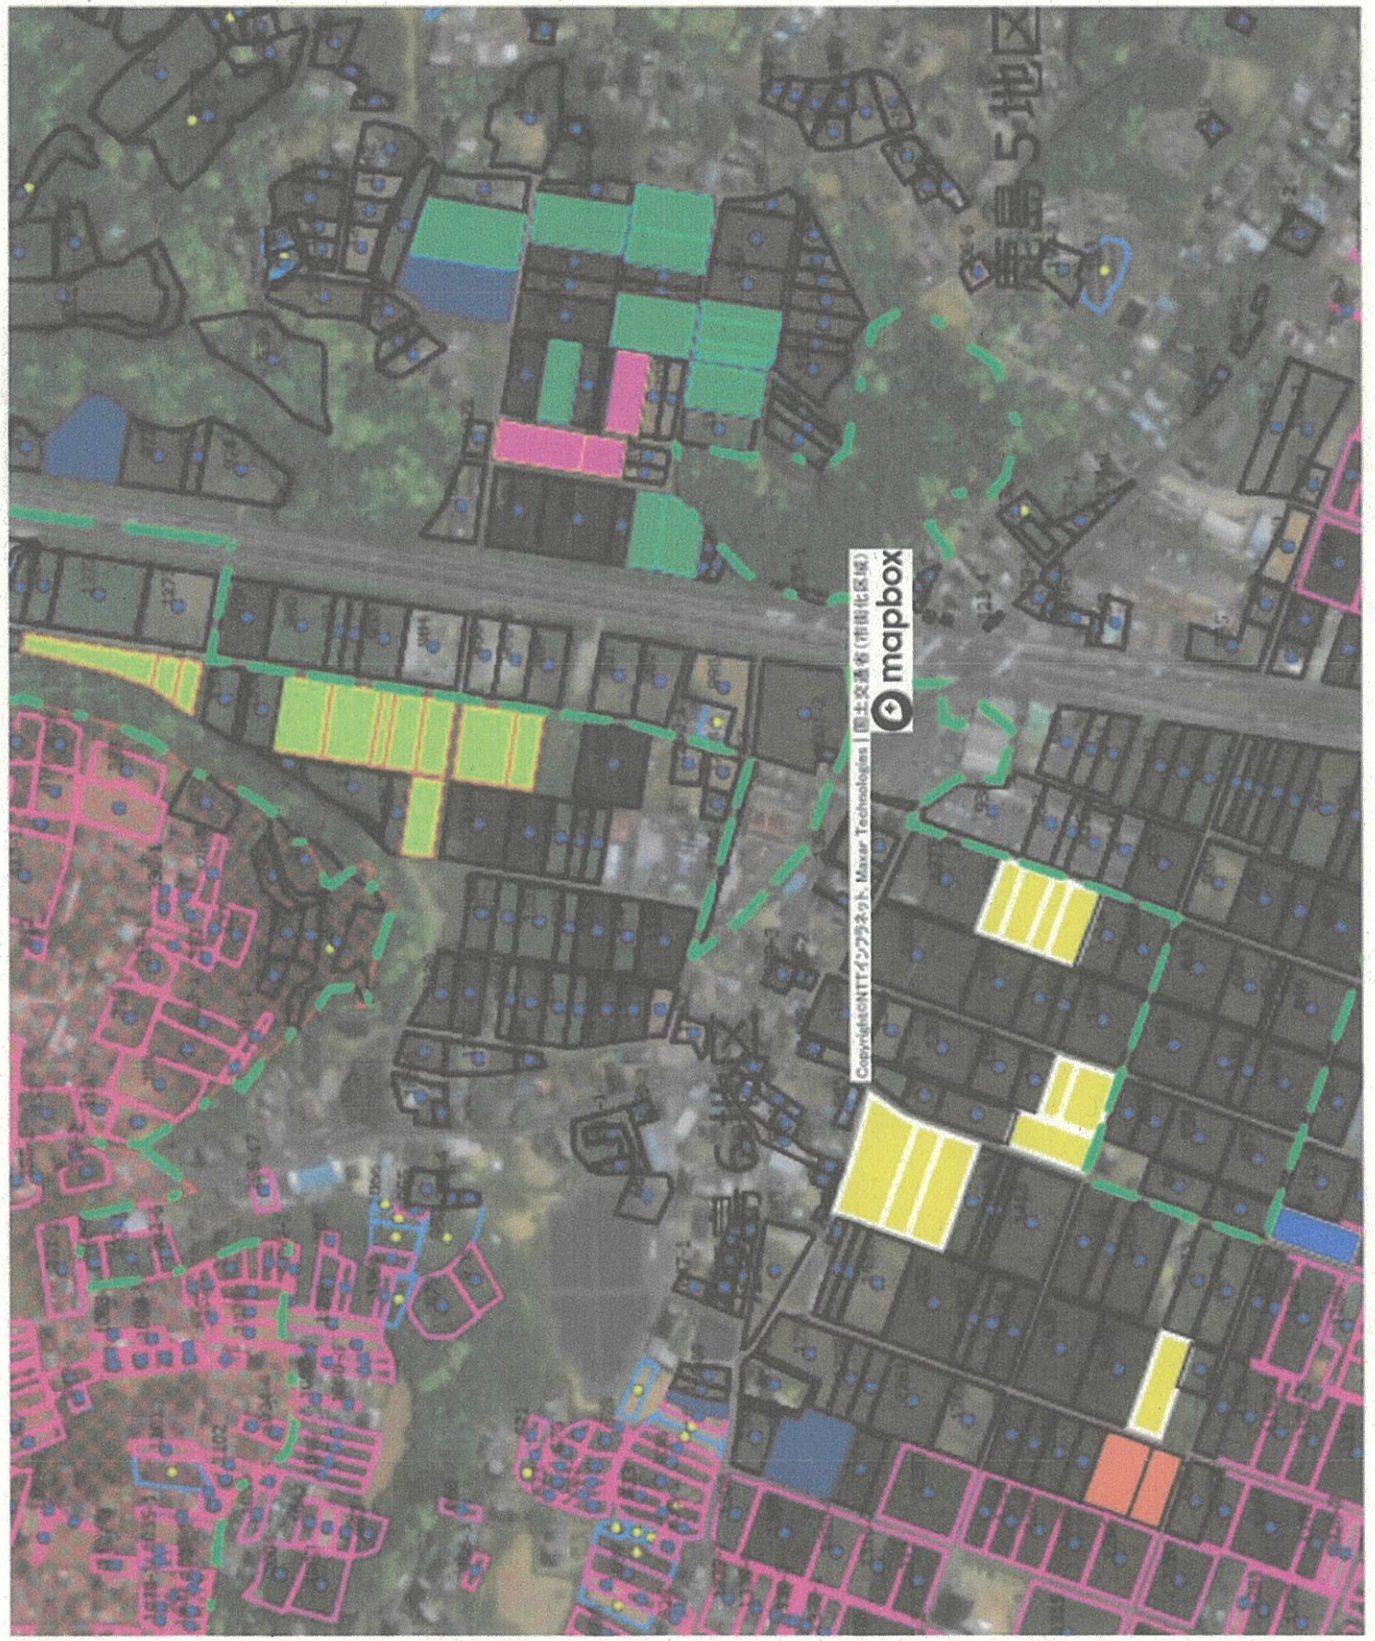

- 担い手1
- 担い手9
- 担い手14
- 担い手15
- 担い手8
- 利用者1
- 担い手4
- 担い手13
- 担い手3
- 担い手7
- 担い手2

- 担い手 1
- 担い手 14
- 担い手 8

鹿島5地区

Copyright © NTTインフラネオ, Maxar Technologies | 国土交通省(市街化区域) mapbox

- 拙い丁 6
- 拙い丁 14
- 利用者 1
- 拙い手 13
- 拙い手 3