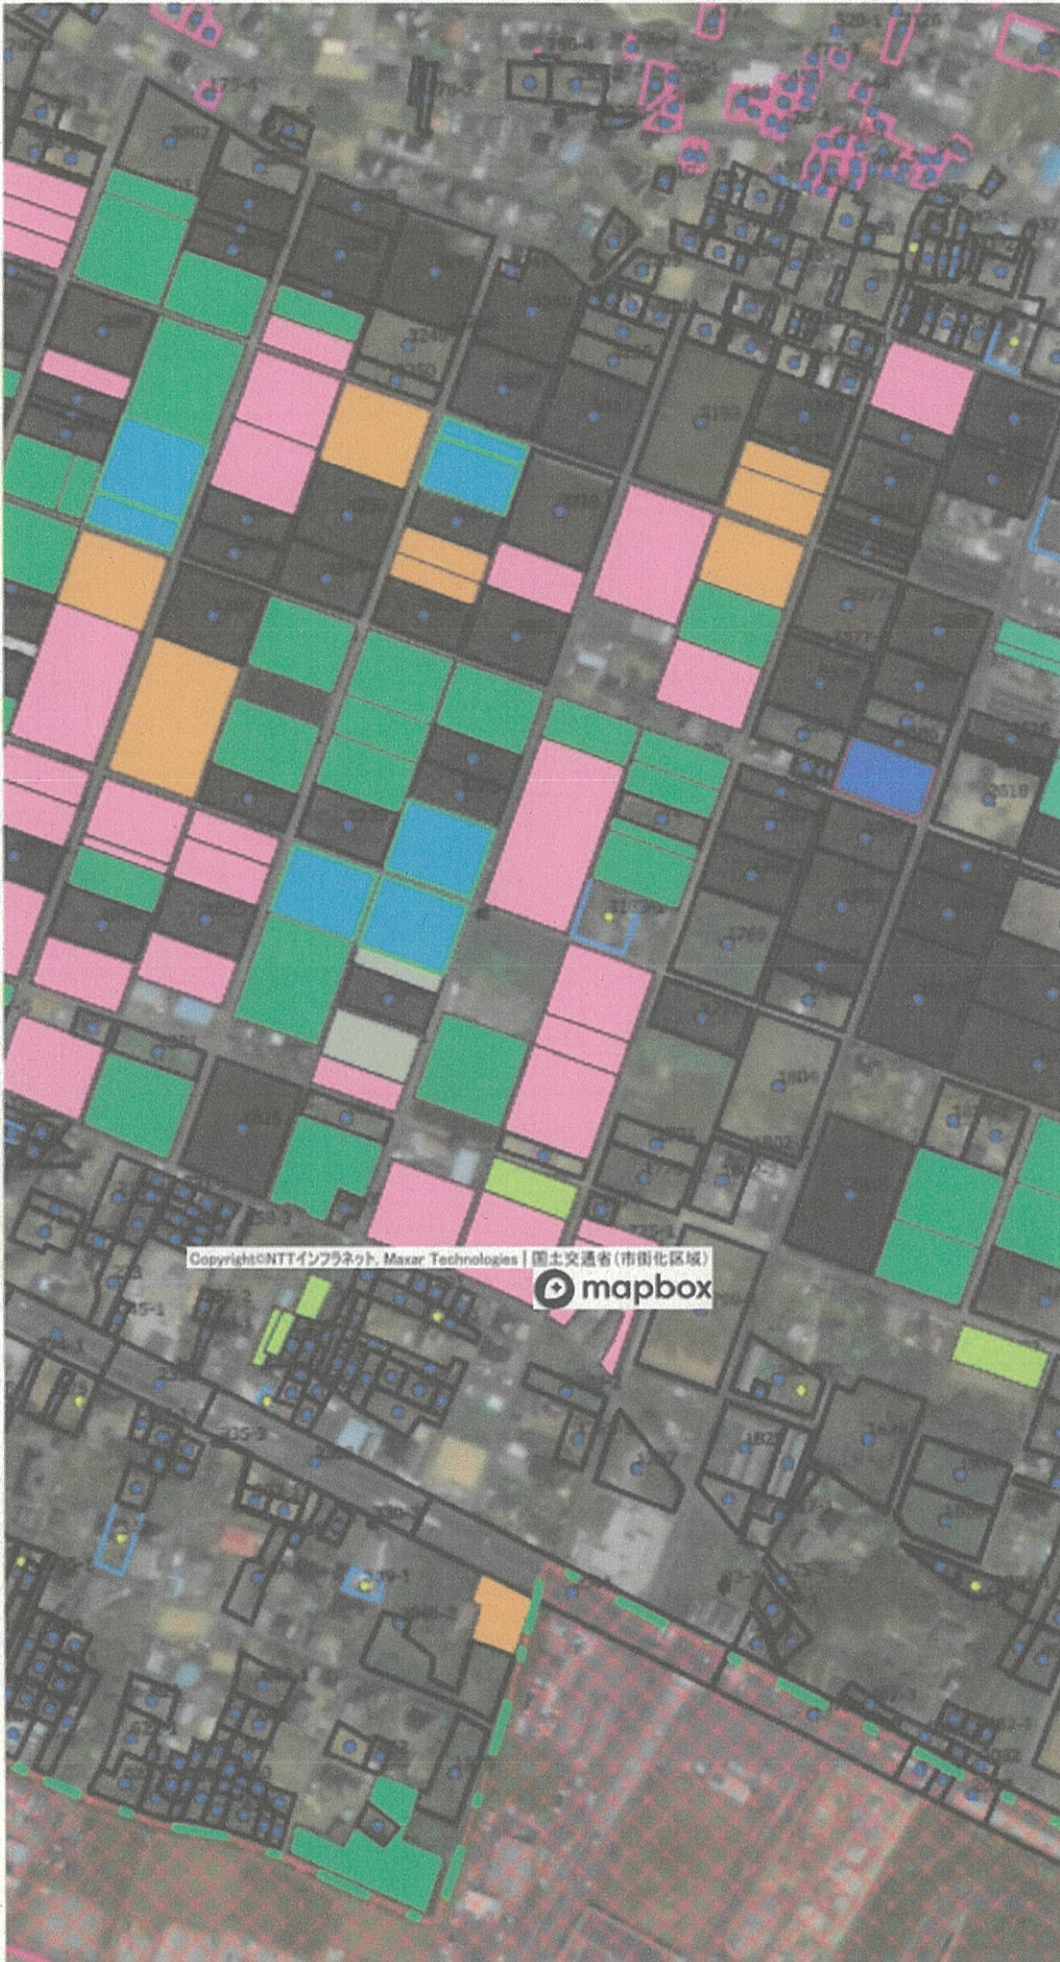

- 担い手1
- 担い手9
- 担い手14
- 担い手15
- 担い手8
- 利用者1
- 担い手4
- 担い手13
- 担い手3
- 担い手7
- 担い手2

- 担い手 1
- 担い手 14
- 担い手 8

鹿島5地区

Copyright © NTTインフラネオ, Maxar Technologies | 国土交通省(市街化区域) mapbox

- 拙い丁 6
- 拙い丁 14
- 利用者 1
- 拙い手 13
- 拙い手 3

Copyright © 2023 NTT Data Maxar Technologies | 国土交通省 (市街北区域) 

■ 掛い手5