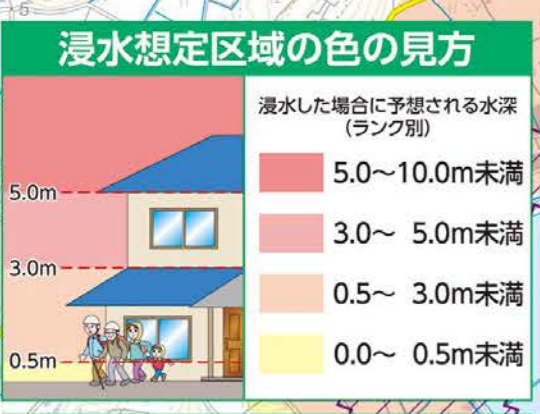

## 大野地区版

- ### 凡例
- 避難所
  - 緊急避難場所
  - 市役所・出張所
  - 消防署・分署
  - 警察署・交番・駐在所
  - 医療機関
  - 郵便局
  - 公共施設
  - 国道
  - 主要地方道
  - 県道
  - J R線
  - 私鉄
  - 家屋倒壊等氾濫想定区域(氾濫流)
  - 土砂災害警戒区域
  - 土砂災害特別警戒区域

### 洪水の浸水想定条件

◆この地図は、平成28年度に霞ヶ浦河川事務所が作成した「利根川水系北浦洪水浸水想定区域図」および「利根川水系利根川洪水浸水想定区域図」を基に作成しています。

◆洪水浸水想定区域図は、現時点の北浦・利根川の河道の整備状況を勘案して、霞ヶ浦流域の192時間総雨量853mm(72時間想定最大規模降雨は660mm)に伴う洪水により北浦・利根川が氾濫した場合の浸水状況をシミュレーションにより予測したものです。

◆北浦・利根川以外の中小河川や水、下水道などからの浸水により、図示した場所以外でも浸水する場合があります。

◆土砂災害警戒区域は茨城県資料を参考に図示しています。

警戒レベル	状況	避難情報	住民がとるべき行動
5	命の危険	<b>緊急安全確保</b>	命の危険 直ちに安全確保!
~~~~~(警戒レベル4までに必ず避難)~~~~~			
4	危険な場所から	<b>避難指示</b>	危険な場所から 全員避難
3	危険な場所から	<b>高齢者等避難</b>	危険な場所から 高齢者等は避難
2	大雨・洪水・高潮注意報 (気象庁)	<b>大雨・洪水・高潮注意報 (気象庁)</b>	自らの避難行動を確認
1	早期注意情報 (気象庁)	<b>早期注意情報 (気象庁)</b>	災害への 心構えを高める